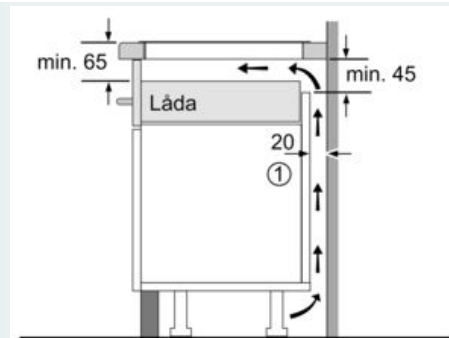

Beskrivning

Tekniska data

Produktkategori : Häll m intg.styrning glaskeram
 Konstruktion : Inbyggd
 Energiförsörjning : El
 Antal zoner/plattor som kan användas samtidigt : 4
 Nischmått (H x B x D) : 51 x 560-560 x 490-500 mm
 Bredd : 592 mm
 Produktmått (H x B x D) : 51 x 592 x 522 mm
 Emballagemått (H x B x D) : 126 x 753 x 603 mm
 Nettovikt : 12,139 kg
 Bruttovikt : 13,3 kg
 Restvärmeindikator : Separat
 Placering av reglagen : Framkant
 Material produkt : Glaskeramik
 Hällens färg : Svart
 Säkerhetsmärkning : AENOR, CE
 Anslutningskabelns längd : 110 cm
 EAN kod : 4242003716212
 Anslutningseffekt : 7400 W
 Spänning : 220-240 V
 Frekvens : 50; 60 Hz

Installation

- Dimensioner (HxBxD mm): 51 x 592 x 522
- Nischstorlek som krävs för installation (HxBxD mm) : 51 x 560 x (490 - 500)
- Minsta tjocklek på bänkskiva: 16 mm
- Anslutningseffekt: 7400 W
- powerManagement funktion: begränsa den maximala effekten om det är nödvändigt (beror på säkringskydd vid elektrisk installation).
- Strömkabel: 1.1 m, Kabel ingår

iQ100, Induktionshäll, 60 cm, Svart EH651FEB1E

Måttkisser

① Det måste finnas en ventilationsspringa

Mått i mm

① Det måste finnas en ventilationsspringa.

Mått i mm

① Det måste finnas en ventilationsspringa

Mått i mm