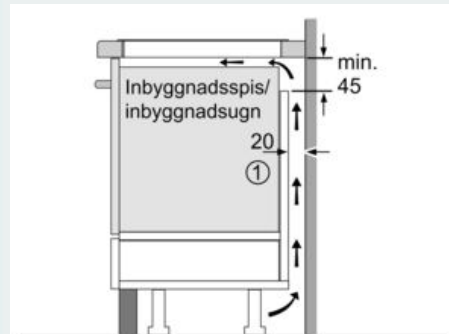

Beskrivning

Tekniska data

Produktkategori : Häll m intg.styrning glaskeram
 Konstruktion : Inbyggd
 Energiförsörjning : El
 Antal zoner/plattor som kan användas samtidigt : 4
 Nischmått (H x B x D) : 51 x 560-560 x 490-500 mm
 Bredd : 592 mm
 Produktmått (H x B x D) : 51 x 592 x 522 mm
 Emballagemått (H x B x D) : 126 x 753 x 603 mm
 Nettovikt : 12,139 kg
 Bruttovikt : 13,3 kg
 Restvärmeindikator : Separat
 Placering av reglagen : Framkant
 Material produkt : Glaskeramik
 Hällens färg : Svart
 Säkerhetsmärkning : AENOR, CE
 Anslutningskabelns längd : 110 cm
 EAN kod : 4242003716212
 Anslutningseffekt : 7400 W
 Spänning : 220-240 V
 Frekvens : 50; 60 Hz

Installation

- Dimensioner (HxBxD mm): 51 x 592 x 522
- Nischstorlek som krävs för installation (HxBxD mm) : 51 x 560 x (490 - 500)
- Minsta tjocklek på bänkskiva: 16 mm
- Anslutningseffekt: 7400 W
- powerManagement funktion: begränsa den maximala effekten om det är nödvändigt (beror på säkringskydd vid elektrisk installation).
- Strömkabel: 1.1 m, Kabel ingår

iQ100, Induktionshäll, 60 cm, Svart EH651FEB1E

Måttkisser

① Det måste finnas en ventilationsspringa

Mått i mm

① Det måste finnas en ventilationsspringa.

Mått i mm

① Det måste finnas en ventilationsspringa

Mått i mm