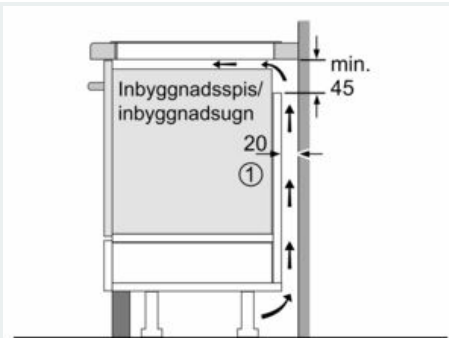

iQ100, Induktionshäll, 60 cm, Svart EH651FEB1E

Måttkisser

① Det måste finnas en ventilationsspringa

Mått i mm