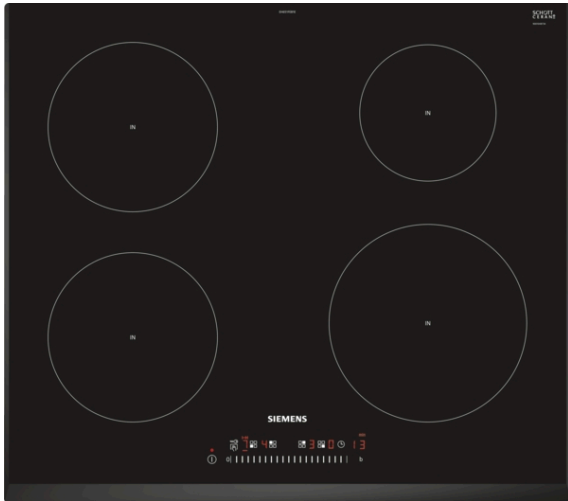

iQ100, Induktionshäll, 60 cm, Svart EH651FEB1E

Induktionshäll – snabbare, säkrare, renare och mer effektiv matlagning.

- ✓ touchSlider gör det enkelt att ställa in eller ändra temperatur med en enda fingertryckning.
- ✓ powerBoost – gör induktionszonen upp till 50 % mer effektiv.
- ✓ Timer med stoppfunktion ger säker avstängning av kokzonen när tillagningstiden löpt ut.
- ✓ Med barnspärr kan alla kokzoner låsas så att de inte oavsiktligt slås på.
- ✓ Mer energieffektiv matlagning tack vare display som visar energiförbrukningen

Beskrivning

Tekniska data

Produktkategori : Häll m intg.styrning glaskeram
 Konstruktion : Inbyggd
 Energiförsörjning : El
 Antal zoner/plattor som kan användas samtidigt : 4
 Nischmått (H x B x D) : 51 x 560-560 x 490-500 mm
 Bredd : 592 mm
 Produktmått (H x B x D) : 51 x 592 x 522 mm
 Emballagemått (H x B x D) : 126 x 753 x 603 mm
 Nettovikt : 12,139 kg
 Bruttovikt : 13,3 kg
 Restvärmeindikator : Separat
 Placering av reglagen : Framkant
 Material produkt : Glaskeramik
 Hällens färg : Svart
 Säkerhetsmärkning : AENOR, CE
 Anslutningskabelns längd : 110 cm
 EAN kod : 4242003716212
 Anslutningseffekt : 7400 W
 Spänning : 220-240 V
 Frekvens : 50; 60 Hz

Extra tillbehör

HZ390090 Wokpanna med lock

iQ100, Induktionshäll, 60 cm, Svart EH651FEB1E

Beskrivning

- 60 cm: plats för 4 kastruller och stekpannor.

Flexibla kokzoner

- Kokzon främre vänstra: 180 mm, 1.8 kW (max. effekt 3.1 kW)
- Kokzon bakre vänstra: 180 mm, 1.8 kW (max. effekt 3.1 kW)
- Kokzon bakre högra: 145 mm, 1.4 kW (max. effekt 2.2 kW)
- Kokzon främre högra: 210 mm, 2.2 kW (max. effekt 3.7 kW)