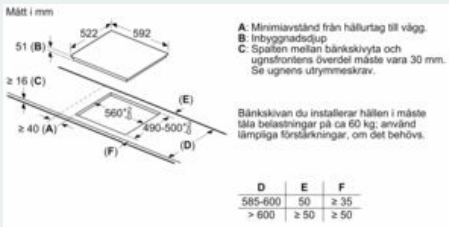

Beskrivning

Tekniska data

Produktkategori : Häll m intg.styrning glaskeram
 Konstruktion : Inbyggd
 Energiförsörjning : El
 Antal zoner/plattor som kan användas samtidigt : 4
 Nischmått (H x B x D) : 51 x 560-560 x 490-500 mm
 Bredd : 592 mm
 Produktmått (H x B x D) : 51 x 592 x 522 mm
 Emballagemått (H x B x D) : 126 x 753 x 603 mm
 Nettovikt : 12,139 kg
 Bruttovikt : 13,3 kg
 Restvärmeindikator : Separat
 Placering av reglagen : Framkant
 Material produkt : Glaskeramik
 Hällens färg : Svart
 Säkerhetsmärkning : AENOR, CE
 Anslutningskabelns längd : 110 cm
 EAN kod : 4242003716212
 Anslutningseffekt : 7400 W
 Spänning : 220-240 V
 Frekvens : 50; 60 Hz

Installation

- Dimensioner (HxBxD mm): 51 x 592 x 522
- Nischstorlek som krävs för installation (HxBxD mm) : 51 x 560 x (490 - 500)
- Minsta tjocklek på bänkskiva: 16 mm
- Anslutningseffekt: 7400 W
- powerManagement funktion: begränsa den maximala effekten om det är nödvändigt (beror på säkringskydd vid elektrisk installation).
- Strömkabel: 1.1 m, Kabel ingår

iQ100, Induktionshäll, 60 cm, Svart EH651FEB1E

Måttkisser

① Det måste finnas en ventilationsspringa

Mått i mm

① Det måste finnas en ventilationsspringa.

Mått i mm

① Det måste finnas en ventilationsspringa

Mått i mm